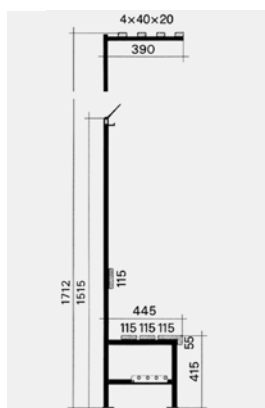

Sitzbank Kubisch, einseitig

Das Gestell wird für beste Stabilität und höchste Langlebigkeit aus galvanisch verzinktem Stahl produziert. Die Sitzfläche wird entweder aus massivem Hartholz oder aus Aluminium gefertigt, das bei Bedarf in jeder beliebigen Farbe einbrennlackiert werden kann. Als Option ist ein aufklappbarer Schuhrost aus Inox erhältlich. Die Lieferung erfolgt als Bausatz. Jede Länge lieferbar.

Abb. Best.-Nr. 0740.3575

Abb. Best.-Nr. 0740.3576

Normbank (inkl. Holz und Hakentraverse, ohne Schuhrost und ohne Konsolen)

Material Bank	Buche	Buche	Eiche	Eiche	Aluminium	Aluminium
Belattung	3-Teilig	4-Teilig	3-Teilig	4-Teilig	3-Teilig	4-Teilig
Option 1	Eff. Ablage	Eff. Ablage	Eff. Ablage	Eff. Ablage	Eff. Ablage	Eff. Ablage
Option 2	Schuhrost	Schuhrost	Schuhrost	Schuhrost	Schuhrost	Schuhrost
Konsolen Stück/m	2	2	2	2	2	2
Bestell-Nr.	0740.3575	0740.3575	0740.3575	0740.3575	0740.3575	0740.3575
Rabattcode	c	c	c	c	c	c
Preis CHF Normalbank pro m						
Preis CHF Optoin 1 pro m						
Preis CHF Option 2 pro m						

Kindergarten Ausführung (inkl. Holz und Hakentraverse, ohne Schuhrost und ohne Konsolen)

Material Bank	Buche	Buche	Eiche	Eiche	Aluminium	Aluminium
Belattung	3-Teilig	4-Teilig	3-Teilig	4-Teilig	3-Teilig	4-Teilig
Option 1	Eff. Ablage	Eff. Ablage	Eff. Ablage	Eff. Ablage	Eff. Ablage	Eff. Ablage
Option 2	Schuhrost	Schuhrost	Schuhrost	Schuhrost	Schuhrost	Schuhrost
Konsolen Stück/m	2	2	2	2	2	2
Bestell-Nr.	0740.3576	0740.3576	0740.3576	0740.3576	0740.3576	0740.3576
Rabattcode	c	c	c	c	c	c
Preis CHF Normalbank pro m						
Preis CHF Optoin 1 pro m						
Preis CHF Option 2 pro m