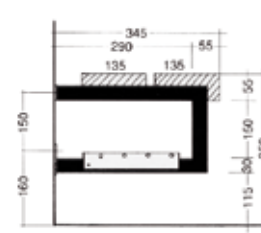

Abb. Best.-Nr. 0740.2241