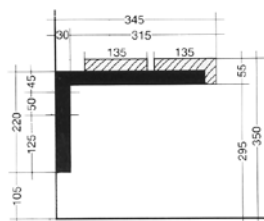

Sitzbankkonsolen Kubisch Kindertartenausföhrung

Konsolen aus Stahlrohr, galvanisch verzinkt oder galvanisch verzinkt und pulverbeschichtet RAL oder NCS. Schuhrost aufklappbar aus Chromstahl. Banklatten aus Holz (Buche / Ahorn / Esche / Eiche) naturfarbig lackiert, 25 mm stark, vordere Latte mit Stirnleiste. Auch mit 25 mm starker Multiplex-Belattung oder Alu lieferbar.

Wandkonsolen

Bestell-Nr.	0740.2235	0740.2236	0740.2237	0740.2241
Rabattcode	c	c	c	c
Preis CHF exkl. MwSt.				

Abb. Best.-Nr. 0740.2235