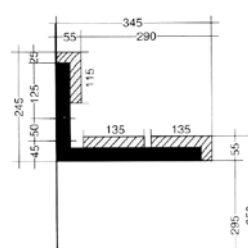

Abb. Best.-Nr. 0740.2237