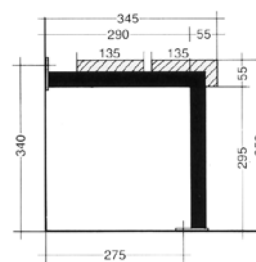

Wand-Bodenkonsolen

Bestell-Nr.	0740.2230	0740.2231
Rabattcode	c	c
Preis CHF exkl. MwSt.		

Abb. Best.-Nr. 0740.2230