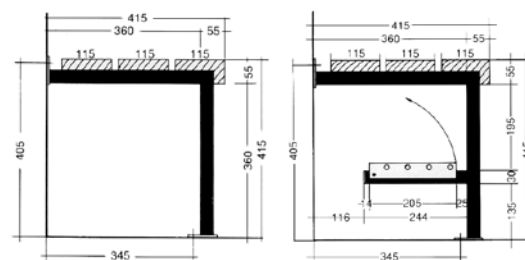

Abb. Best.-Nr. 0740.2430

Abb. Best.-Nr. 0740.2431

Freistehende Konsole

Spezifikation	zur festen Montage	mit Kunststoffgleitern
Bestell-Nr.	0740.2542	0740.2543
Rabattcode	c	c
Preis CHF exkl. MwSt.