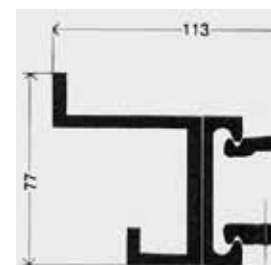

Typ 4010											
Haken Anordnung	A	A	A	A	B	B	B	B	C	C	
Haken Teilung	100	150	200	250	100	150	200	250	100	150	
Bestell-Nr.	0740.4100	0740.4150	0740.4200	0740.4250	0740.4101	0740.4151	0740.4201	0740.4251	0740.4101	0740.4152	
Rabattcode	c	c	c	c	c	c	c	c	c	c	
Preis CHF exkl. MwSt./m											

Haken Anordnung	C	C	F	F	F	F
Haken Teilung	200	250	100	150	200	250
Bestell-Nr.	0740.4202	0740.4252	0740.4103	0740.4153	0740.4203	0740.4253
Rabattcode	c	c	c	c	c	c
Preis CHF exkl. MwSt./m