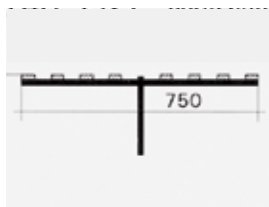

Abb. Best.-Nr. 0740.3527/0740.3528