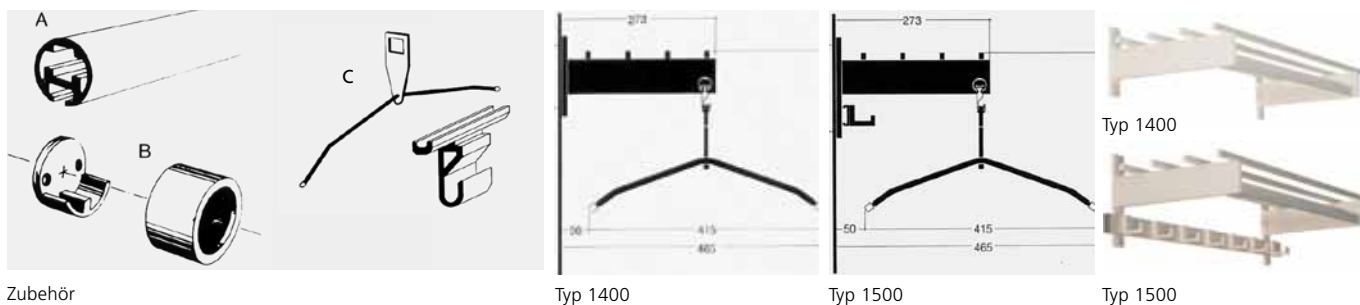

Effektenablage Kubisch

Effektenablagen bestehend aus 4 Tablarstäben und Kleiderbügelstange sowie Wandschienen mit Mantelhaken auf Flachkonsolen montiert, aus Aluminium farblos eloxiert.

Typ 1400										
Länge in mm	500	600	700	800	900	1000	1100	1200	1300	1400
Bestell-Nr. 0740...	1400.0500	1400.0600	1400.0700	1400.0800	1400.0900	1400.1000	1400.1100	1400.1200	1400.1300	1400.1400
Rabattcode	c	c	c	c	c	c	c	c	c	c
Preis CHF exkl. MwSt.										

Länge in mm	1500	1600	1700	1800	1900	2000	2100	2200	2300	2400
Bestell-Nr. 0740...	1400.1500	1400.1600	1400.1700	1400.1800	1400.1900	1400.2000	1400.2100	1400.2200	1400.2300	1400.2400
Rabattcode	c	c	c	c	c	c	c	c	c	c
Preis CHF exkl. MwSt.										

Länge in mm	2500	2600	2700	2800	2900	3000
Bestell-Nr. 0740...	1400.2500	1400.2600	1400.2700	1400.2800	1400.2900	1400.3000
Rabattcode	c	c	c	c	c	c
Preis CHF exkl. MwSt.						

Typ 1500										
Länge in mm	500	600	700	800	900	1000	1100	1200	1300	1400
Bestell-Nr.	0740.1505	0740.1506	0740.1507	0740.1508	0740.1509	0740.1510	0740.1511	0740.1512	0740.1513	0740.1514
Rabattcode	c	c	c	c	c	c	c	c	c	c
Preis CHF exkl. MwSt.										

Länge in mm	1500	1600	1700	1800	1900	2000	2100	2200	2300	2400
Bestell-Nr.	0740.1515	0740.1516	0740.1517	0740.1518	0740.1519	0740.1520	0740.1521	0740.1522	0740.1523	0740.1524
Rabattcode	c	c	c	c	c	c	c	c	c	c
Preis CHF exkl. MwSt.										

Länge in mm	2500	2600	2700	2800	2900	3000
Bestell-Nr.	0740.1525	0740.1526	0740.1527	0740.1528	0740.1529	0740.1530
Rabattcode	c	c	c	c	c	c
Preis CHF exkl. MwSt.						

Zubehör				
Zusatz	A	B	C	Mehrpreis
Beschreib	Kleiderstange	Wandlanger Kleiderbügelst.	Kleiderbügel m. Schiebbling	Nach RAL / NCS- + 80 %
Bestell-Nr.	0740.1474	0740.1499	0740.1475	
Rabattcode	c	c	c	
Preise CHF exkl. MwSt.