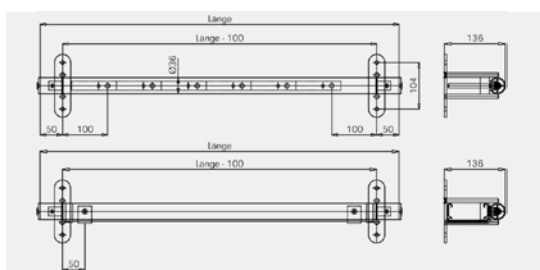

Wandschirmhalter und Schirmständer Radial

Wandschirmhalter 2-teilig. Aluminiumteile farblos eloxiert, Stahlteile farbig einbrennlackiert. Oben Schirmhalter, unten Tropfschale mit rutschfester Gummimatte ausgelegt. Endkappen schwarz.

Schirmständer Schirmständer mit Tropfschale aus Rundaluminium-Profil mit Ø 36 mm. Farblos eloxiert oder einbrennlackiert. Füße mit Kunststoffgleitern. Standardfarben s. Seite 72.

Wandschirmhalter						
Standardlänge in mm	700	900	1100	1300	1500	1700
Anzahl Plätze	6	8	10	12	14	16
Bestell-Nr. 0740...	9200.0700	9200.0900	9200.1100	9200.1300	9200.1500	9200.1700
Rabattcode	c	c	c	c	c	c
Preis CHF exkl. MwSt.						

Standardlänge in mm	1900	2100	2300	2500	2700	2900
Anzahl Plätze	18	20	22	24	26	28
Bestell-Nr. 0740...	9200.1900	9200.2100	9200.2300	9200.2500	9200.2700	9200.2900
Rabattcode	c	c	c	c	c	c
Preis CHF exkl. MwSt.