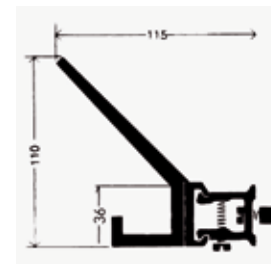

Typ 0010											
Haken Anordnung	A	A	A	A	B	B	B	B	C	C	
Haken Teilung	100	150	200	250	100	150	200	250	100	150	
Bestell-Nr.	0740.0100	0740.0150	0740.0200	0740.0250	0740.0101	0740.0151	0740.0201	0740.0251	0740.0101	0740.0152	
Rabattcode	c	c	c	c	c	c	c	c	c	c	
Preis CHF exkl. MwSt./m											

Haken Anordnung	C	C	F	F	F	F
Haken Teilung	200	250	100	150	200	250
Bestell-Nr.	0740.0202	0740.0252	0740.0103	0740.0153	0740.0203	0740.0253
Rabattcode	c	c	c	c	c	c
Preis CHF exkl. MwSt./m