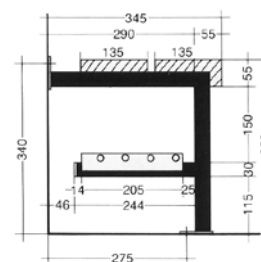

Abb. Best.-Nr. 0740.2231

Freistehende Konsole

Spezifikation	mit Bodenbefestigung	mobil
Bestell-Nr.	0740.2242	0740.2243
Rabattcode	c	c
Preis CHF exkl. MwSt.