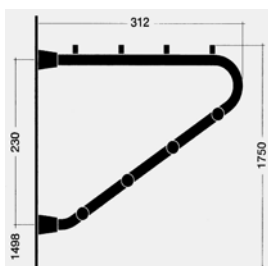

Abb. Best.-Nr. 0740.1020

Abb. Best.-Nr. 0740.1020.1000

Typ 1020										
Länge in mm	400	700	1000	1300	1600	1900	2200	2500	2800	3100
Konsolen Anzahl	2	3	4	5	6	7	8	9	10	11
Plätze Anzahl	16	24	32	40	48	56	64	72	80	88
<b>Bestell-Nr. 0740...</b>	<b>1020.0400</b>	<b>1020.0700</b>	<b>1020.1000</b>	<b>1020.1300</b>	<b>1020.1600</b>	<b>1020.1900</b>	<b>1020.2200</b>	<b>1020.2500</b>	<b>1020.2800</b>	<b>1020.3100</b>
Rabattcode	c	c	c	c	c	c	c	c	c	c
Preis CHF exkl. MwSt.										