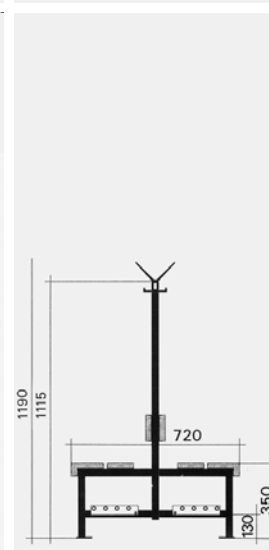

Abb. Best.-Nr. 0740.3526

Normbank (inkl. Holz und Hakentraverse, ohne Schuhrost und ohne Konsolen)

Material Bank	Buche	Buche	Eiche	Eiche	Aluminium	Aluminium
Belattung	6-Teilig	8-Teilig	6-Teilig	8-Teilig	6-Teilig	8-Teilig
Option 1	Eff. Ablage	Eff. Ablage	Eff. Ablage	Eff. Ablage	Eff. Ablage	Eff. Ablage
Option 2	Schuhrost	Schuhrost	Schuhrost	Schuhrost	Schuhrost	Schuhrost
Konsolen Stück/m	2	2	2	2	2	2
Bestell-Nr.	0740.3525	0740.3525	0740.3525	0740.3525	0740.3525	0740.3525
Rabattcode	c	c	c	c	c	c
Preis CHF Normalbank pro m						
Preis CHF Option 1 pro m						
Preis CHF Option 2 pro m						

Kindergarten Ausführung (inkl. Holz und Hakentraverse, ohne Schuhrost und ohne Konsolen)

Material Bank	Buche	Buche	Eiche	Eiche	Aluminium	Aluminium
Belattung	4-Teilig	6-Teilig	4-Teilig	6-Teilig	4-Teilig	6-Teilig
Option 1	Eff. Ablage	Eff. Ablage	Eff. Ablage	Eff. Ablage	Eff. Ablage	Eff. Ablage
Option 2	Schuhrost	Schuhrost	Schuhrost	Schuhrost	Schuhrost	Schuhrost
Konsolen Stück/m	2	2	2	2	2	2
Bestell-Nr.	0740.3526	0740.3526	0740.3526	0740.3526	0740.3526	0740.3526
Rabattcode	c	c	c	c	c	c
Preis CHF Normalbank pro m						
Preis CHF Option 1 pro m						
Preis CHF Option 2 pro m