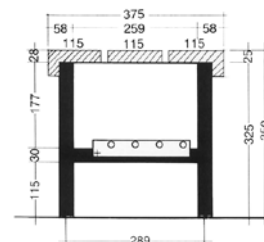

Abb. Best.-Nr. 0740.2543/2542

Zubehör

Spezifikation	Abschlussklappe 30 x 30 mm	Standardfarben	Sonderfarben
Bestell-Nr.	0540.3361	Konsolen	zusätzlich
Rabattcode	c	c	c
Preis CHF exkl. MwSt.