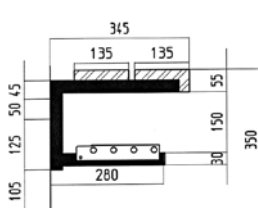

Abb. Best.-Nr. 0740.2236