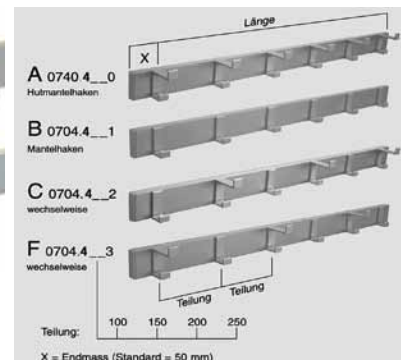

## Typ 4010

Wandgarderobe aus farblos eloxiertem Aluminiumprofil mit Endkappen.  
Starke Ausführung. Profildbreite 60 mm. Längen ab 6000 mm gestossen.  
Einfache Montage mit Klemmhalter.

Typ 4010

Typ 0010											
Haken Anordnung	A	A	A	A	B	B	B	B	C	C	
Haken Teilung	100	150	200	250	100	150	200	250	100	150	
Bestell-Nr.	0740.0100	0740.0150	0740.0200	0740.0250	0740.0101	0740.0151	0740.0201	0740.0251	0740.0101	0740.0152	
Rabattcode	c	c	c	c	c	c	c	c	c	c	
Preis CHF exkl. MwSt./m											