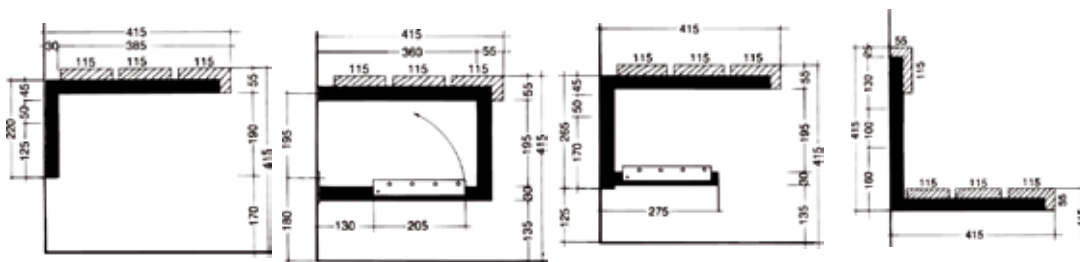

Sitzbankkonsolen Kubisch

Konsolen aus Stahlrohr, galvanisch verzinkt oder galvanisch verzinkt und pulverbeschichtet RAL oder NCS. Schuhrost aufklappbar. Banklatten aus Holz (Buche / Ahorn / Esche / Eiche) naturfarbig lackiert, 25 mm stark, vordere Latte mit Stirnleiste. Auch mit 25 mm starker Multiplex-Belattung oder Alu lieferbar.

Wandkonsolen

Bestell-Nr.	0740.2435	0740.2141	0740.2436	0740.2437
Rabattcode	c	c	c	c
Preis CHF exkl. MwSt.				

Abb. Best.-Nr. 0740.2435

Abb. Best.-Nr. 0740.2141

Abb. Best.-Nr. 0740.2436

Abb. Best.-Nr. 0740.2437

Wand-Bodenkonsolen

Bestell-Nr.	0740.2430	0740.2431
Rabattcode	c	c
Preis CHF exkl. MwSt.