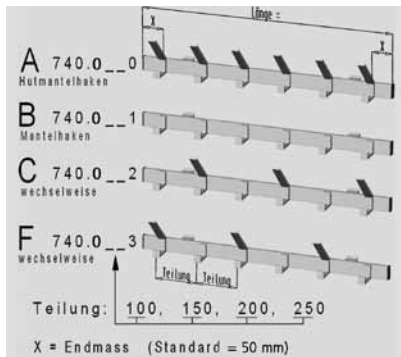

## Typ 4010

Wandgarderobe aus farblos eloxiertem Aluminiumprofil mit Endkappen.  
Starke Ausführung. Profildbreite 60 mm. Längen ab 6000 mm gestossen.  
Einfache Montage mit Klemmhalter.

Typ 4010

Typ 0010											
Haken Anordnung	A	A	A	A	B	B	B	B	C	C	
Haken Teilung	100	150	200	250	100	150	200	250	100	150	
Bestell-Nr.	0740.0100	0740.0150	0740.0200	0740.0250	0740.0101	0740.0151	0740.0201	0740.0251	0740.0101	0740.0152	
Rabattcode	c	c	c	c	c	c	c	c	c	c	
Preis CHF exkl. MwSt./m											