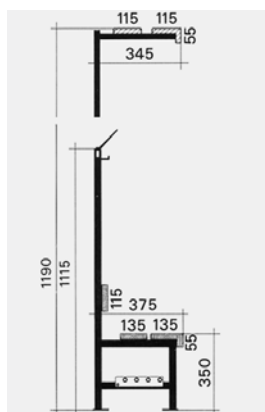

Sitzbank Kubisch, einseitig

Das Gestell wird für beste Stabilität und höchste Langlebigkeit aus galvanisch verzinktem Stahl produziert. Die Sitzfläche wird entweder aus massivem Hartholz oder aus Aluminium gefertigt, das bei Bedarf in jeder beliebigen Farbe einbrennlackiert werden kann. Als Option ist ein aufklappbarer Schuhrost aus Inox erhältlich. Die Lieferung erfolgt als Bausatz. Jede Länge lieferbar.

Abb. Best.-Nr. 0740.3576

Normbank (inkl. Holz und Hakentraverse, ohne Schuhrost und ohne Konsolen)

Material Bank	Buche	Buche	Eiche	Eiche	Aluminium	Aluminium
Belattung	3-Teilig	4-Teilig	3-Teilig	4-Teilig	3-Teilig	4-Teilig
Option 1	Eff. Ablage	Eff. Ablage	Eff. Ablage	Eff. Ablage	Eff. Ablage	Eff. Ablage
Option 2	Schuhrost	Schuhrost	Schuhrost	Schuhrost	Schuhrost	Schuhrost
Konsolen Stück/m	2	2	2	2	2	2
Bestell-Nr.	0740.3575	0740.3575	0740.3575	0740.3575	0740.3575	0740.3575
Rabattcode	c	c	c	c	c	c
Preis CHF Normalbank pro m						
Preis CHF Optoin 1 pro m						
Preis CHF Option 2 pro m						

Kindergarten Ausführung (inkl. Holz und Hakentraverse, ohne Schuhrost und ohne Konsolen)

Material Bank	Buche	Buche	Eiche	Eiche	Aluminium	Aluminium
Belattung	3-Teilig	4-Teilig	3-Teilig	4-Teilig	3-Teilig	4-Teilig
Option 1	Eff. Ablage	Eff. Ablage	Eff. Ablage	Eff. Ablage	Eff. Ablage	Eff. Ablage
Option 2	Schuhrost	Schuhrost	Schuhrost	Schuhrost	Schuhrost	Schuhrost
Konsolen Stück/m	2	2	2	2	2	2
Bestell-Nr.	0740.3576	0740.3576	0740.3576	0740.3576	0740.3576	0740.3576
Rabattcode	c	c	c	c	c	c
Preis CHF Normalbank pro m						
Preis CHF Optoin 1 pro m						
Preis CHF Option 2 pro m