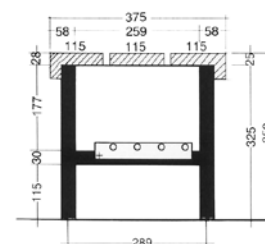

Abb. Best.-Nr. 0740.2242 / 0740.2243

Zubehör

Spezifikation	Abschlusskappe 30 x 30 mm	Standardfarben	Sonderfarben
Bestell-Nr.	0540.3361	Konsolen	zusätzlich
Rabattcode	c	c	c
Preis CHF exkl. MwSt.