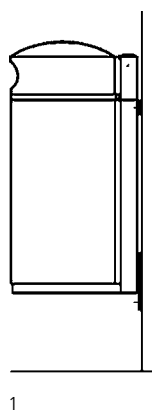

Abfallbehälter Typ «Goliath»

Zylinder und Stütze aus Chromstahl, gebürstet. Haube galvanisch verzinkt und pulverbeschichtet in allen RAL- und NCS-Farben, Seite 70. Die Einwurfföffnung verhindert das Entsorgen von ganzen Abfallsäcken (Abfalltourismus).
Haube an Stütze verschliessbar. Variante mit von oben eingebautem Ascher.