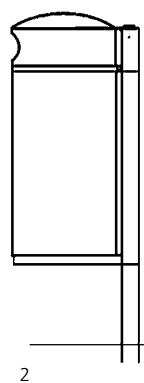

Abfallbehälter Typ «Goliath»

Zylinder und Stütze aus Chromstahl, gebürstet. Haube galvanisch verzinkt und pulverbeschichtet in allen RAL- und NCS-Farben, Seite 70. Die Einwurfföffnung verhindert das Entsorgen von ganzen Abfallsäcken (Abfalltourismus).
Haube an Stütze verschliessbar. Variante mit von oben eingebautem Ascher.