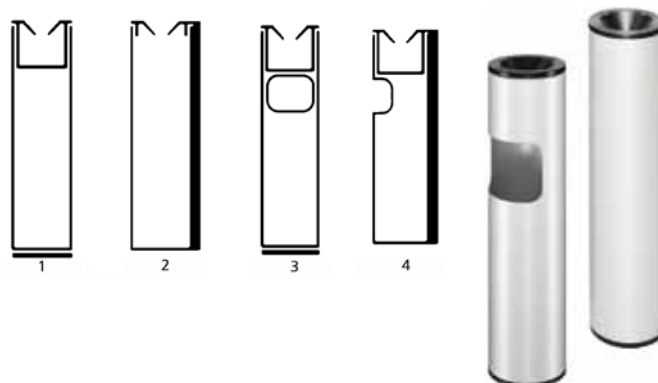

Clubsäulen

Die CORBAL-Linie zeichnet sich aus durch die hochwertigen Materialien, das formschöne Design und die Variantenvielfalt, ausgerichtet auf die jeweilige Anwendung. Die Clubsäulen sind erhältlich in Chromstahl, natur geschliffen oder in Aluminium, farblos eloxiert sowie pulverbeschichtet in allen RAL- und NCS-Farben.

Freistehend mit schwerem, schwarzen beschichtetem Sockel ¹

Material	Aluminium	Chromstahl
Höhe in mm	570	570
Durchmesser in mm	144	144
Bestell-Nr.	0745.0031	0746.0031
Rabattcode	c	c
Preis CHF exkl. MwSt.		

Für Wandmontage verschliessbar ²

Material	Aluminium	Chromstahl
Höhe in mm	560	560
Durchmesser in mm	144	144
Bestell-Nr.	0745.0032	0746.0032
Rabattcode	c	c
Preis CHF exkl. MwSt.		

Freistehend, mit schwerem, schwarz besch. Sockel, Einwurfföffnung für Abfall ³

Material	Aluminium	Chromstahl
Höhe in mm	570	570
Durchmesser in mm	144	144
Bestell-Nr.	0745.0041	0746.0041
Rabattcode	c	c
Preis CHF exkl. MwSt.		

Für Wandmontage, verschliessbar, mit Einwurfföffnung für Abfall ⁴

Material	Aluminium	Chromstahl
Höhe in mm	560	560
Durchmesser in mm	144	144
Bestell-Nr.	0745.0042	0746.0042
Rabattcode	c	c
Preis CHF exkl. MwSt.		

Ersatzteile

Spezifikation	Trichter schwarz eloxiert, Aluminium zu .0031/0041	Wandhalter
Bestell-Nr.	0545.5091	0545.5075
Preis CHF exkl. MwSt.		

Spezifikation	Aschentasse, Aluminium zu .0031/0041	Aschentasse ohne Rand, Aluminium zu .0042
Bestell-Nr.	0545.5095	0545.5097
Preis CHF exkl. MwSt.