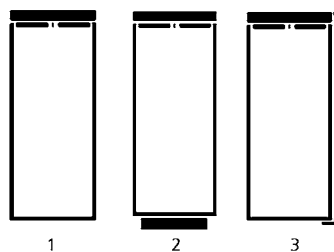

Schirmständer Corbal

Die CORBAL-Schirmständer zeichnen sich aus durch hochwertige Materialien, das formschöne Design und die Modellvarianten. Genauso wie Lösungen als freistehende oder verschliessbare Wandmodelle. Die Schirmständer sind erhältlich in Chromstahl, natur geschliffen oder Aluminium, farblos eloxiert sowie pulverbeschichtet in allen RAL- und NCSFarben.

Mit Einsatzkreuz am Aufsteckring. Variante mit massivem schwarzem Sockel.

Schirmständer Corbal					
Bild	1	1	2	3	3
Material	Aluminium	Chromstahl	Aluminium	Aluminium	Chromstahl
Spezifizierung			mit schwarzem Sockel	mit Aufsteckring	mit Aufsteckring
Spezifizierung				mit Einsatzkreuz	mit Einsatzkreuz
Montage	freistehend	freistehend	freistehend	Wand	Wand
Höhe in mm	425	425	465	425	425
Durchmesser in mm	256	256	256	256	256
Verschliessbar				x	x
Bestell-Nr.	0745.1467	0746.1467	0745.1469	0745.0457	0746.0457
Rabattcode	c	c	c	c	c
Preis CHF exkl. MwSt.					

Ersatzteile		
Spezifikation	Rind mit Kreuz	Wandhalter mit Ring und Kreuz
Passend zu	.1467/.1469	.0457
Bestell-Nr.	0545.5251	0545.5457
Preis CHF exkl. MwSt.