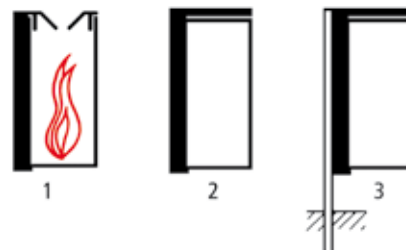

Papier und Abfallbehälter

Die CORBAL-Linie zeichnet sich aus durch die hochwertigen Materialien, das formschöne Design und die Variantenvielfalt, ausgerichtet auf die jeweilige Anwendung. Die CORBAL-Produkte sind erhältlich in Chromstahl, natur geschliffen oder in Aluminium, farblos eloxiert sowie pulverbeschichtet in allen RAL- und NCS-Farben.

Verstärkter Rand, mit selbstlöschendem Trichter. Die Wandmodelle sind abschliessbar.

Mit selbstlöschendem Trichter, für Wandmontage ¹

Material	Aluminium	Chromstahl	Aluminium	Chromstahl
Höhe in mm	425	425	650	650
Durchmesser in mm	256	256	256	256
Bestell-Nr.	0745.0405	0746.0405	0745.0605	0746.0605
Rabattcode	c	c	c	c
Preis CHF exkl. MwSt.				

Für Wandmontage ²

Material	Aluminium	Chromstahl	Aluminium	Chromstahl
Höhe in mm	425	425	650	650
Durchmesser in mm	256	256	256	256
Bestell-Nr.	0745.0407	0746.0407	0745.0607	0746.0607
Rabattcode	c	c	c	c
Preis CHF exkl. MwSt.