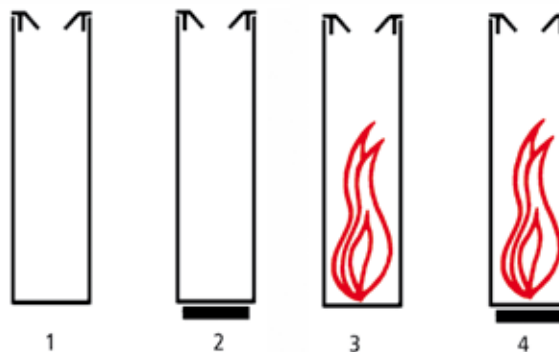

Ascher und Abfallbehälter

Diese Ascher und Abfallbehälter zeichnen sich aus durch hochwertige Materialien sowie formschönes Design. Je nach Einsatzort mit entsprechendem Fassungsvermögen. Die Ascher und Abfallbehälter sind erhältlich in Chromstahl, natur geschliffen oder in Aluminium, natur geschliffen und farblos eloxiert oder pulverbeschichtet in allen RAL- und NCS-Farben.

Standascher ¹				
Material	Aluminium	Aluminium	Chromstahl	Chromstahl
Höhe in mm	425	650	425	650
Durchmesser in mm	256	256	256	256
Bestell-Nr.	0745.1440	0745.1640	0746.1440	0746.1640
Rabattcode	c	c	c	c
Preis CHF exkl. MwSt.				

Standascher mit schwarzem Sockel ²		
Material	Aluminium	Aluminium
Höhe in mm	465	690
Durchmesser in mm	256	256
Bestell-Nr.	0745.1448	0745.1648
Rabattcode	c	c
Preis CHF exkl. MwSt.		

Abfallbehälter mit selbstlöschendem Trichter ³				
Material	Aluminium	Aluminium	Chromstahl	Chromstahl
Höhe in mm	425	650	425	650
Durchmesser in mm	256	256	256	256
Bestell-Nr.	0745.1450	0745.1650	0746.1450	0746.1650
Rabattcode	c	c	c	c
Preis CHF exkl. MwSt.				

Abfallbehälter, mit selbstlöschendem Trichter ⁴		
Material	Aluminium	Aluminium
mit schwarzem Sockel	x	x
Höhe in mm	465	690
Durchmesser in mm	256	256
Bestell-Nr.	0745.1458	0745.1658
Rabattcode	c	c
Preis CHF exkl. MwSt.		

Zubehör		
Spezifikation	Trichter schwarz eloxiert zu 1440-.1648	Selbstlöschender Trichter schwarz eloxiert zu 1450-.1658
Bestell-Nr.	0545.5272	0545.5274
Preis CHF exkl. MwSt.		

Mehrpreis für Aluminium farbig: 39.00 CHF