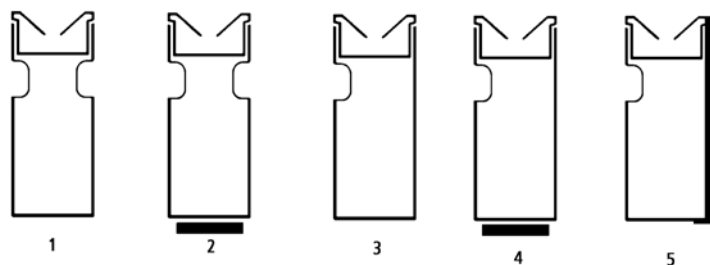

Ascher und Abfallbehälter

Diese Ascher und Abfallbehälter zeichnen sich aus durch hochwertige Materialien sowie formschönes Design.

Je nach Einsatzort mit entsprechendem Fassungsvermögen. Die Ascher und Abfallbehälter sind erhältlich in Chromstahl, natur geschliffen oder in Aluminium, natur geschliffen und farblos eloxiert oder pulverbeschichtet in allen RAL- und NCS-Farben.

Freistehend oder für Wandmontage

Material	Aluminium/Chromstahl	Aluminium	Aluminium/Chromstahl	Aluminium	Aluminium/Chromstahl
Montage	freistehend	freistehend	freistehend	freistehend	Wand
Bild	1	2	3	4	5
Mit schwarzem Sockel		X		X	
Höhe in mm	650	690	650	690	650
Durchmesser in mm	256	256	256	256	256
Bestell-Nr. Aluminium	0745.1660	0745.1668	0745.1670	0745.1678	0745.1675
Bestell-Nr. Chromstahl	0746.1660		0746.1670		0746.1675
Rabattcode	c	c	c	c	c
Preis CHF Aluminium					
Preis CHF Chromstahl					

Ersatzteile

Spezifikation	Trichter schw. eloxiert, Alu zu .1660 -.1670 u. .1678	Wandhalter
Bestell-Nr.	0545.5261	0545.5670
Preis CHF exkl. MwSt.		

Spezifikation	Aschentasse zu .1660-.1670 und .1678	Aschentasse ohne Rand, zu .1675
Bestell-Nr.	0545.5095	0545.5097
Preis CHF exkl. MwSt.		

Mehrpreis für Aluminium farbig: 39.00 CHF