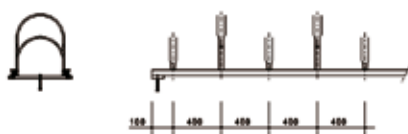

Fahrräder mit Pneu aller Breiten eingestellt werden. Die Bügel können auch nachträglich auf den optimalen Platzbedarf eingestellt werden. Veloparkieranlagen sind über eine breite Palette von Standard-Modellen und Sonderanfertigungen lieferbar.

### Typ H1415

Länge in mm	2000	3000	4000	5000	6000
Anzahl Fahrräder	5	7	9	12	14
Bestell-Nr.	<b>0743.0015.2000</b>	<b>0743.0015.3000</b>	<b>0743.0015.4000</b>	<b>0743.0015.5000</b>	<b>0743.0015.6000</b>
Rabattcode	c	c	c	c	c
Preis CHF exkl. MwSt.	auf Anfrage	auf Anfrage	auf Anfrage	auf Anfrage	auf Anfrage