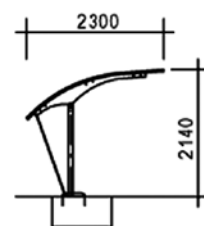

Unterstände für Fahrräder und Motorräder

Unterkonstruktion aus Stahl feuerverzinkt. Deckprofile aus Aluminium farblos eloxiert.
Überdachung mit original Plexiglas transparent oder rauchgrau. Preise für Fahrradhalter Seite 59.

Unterstände für Fahrräder und Motorräder					
Typ	Standard	Standard	Standard	Standard	Standard S
Länge in mm	3000	4000	5000	6000	3000
Anzahl Fahrräder	7	9	12	14	7
Bestell-Nr.	0743.0223	0743.0224	0743.0225	0743.0226	0743.0323
Rabattcode	c	c	c	c	c
Preis CHF exkl. MwSt.	auf Anfrage	auf Anfrage	auf Anfrage	auf Anfrage	auf Anfrage

Typ	Standard S	Standard S	Lugano	Lugano	Lugano
Länge in mm	4000	5000	3000	4000	5000
Anzahl Fahrräder	9	12	7	9	12
Bestell-Nr.	0743.0324	0743.0325	0743.0423	0743.0424	0743.0425
Rabattcode	c	c	c	c	c
Preis CHF exkl. MwSt.	auf Anfrage	auf Anfrage	auf Anfrage	auf Anfrage	auf Anfrage

Typ	Lugano	Lugano S	Lugano S	Ascona	Ascona
Länge in mm	6000	3000	4000	3000	4000
Anzahl Fahrräder	14	7	9	7	9
Bestell-Nr.	0743.0426	0743.0523	0743.0524	0743.0240	0743.0241
Rabattcode	c	c	c	c	c
Preis CHF exkl. MwSt.	auf Anfrage	auf Anfrage	auf Anfrage	auf Anfrage	auf Anfrage

Typ Ascona

Zubehör, Seitenwand zu Typ Standard und Standard S	
Bestell-Nr.	0743.0221
Rabattcode	c
Preis CHF exkl. MwSt.	auf Anfrage