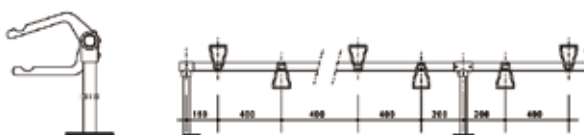

Typ M20

Länge in mm	2000	3000	4000
Anzahl Fahrräder	5	7	9
Bestell-Nr.	0743.1120.2000	0743.1120.3000	0743.1120.4000
Rabattcode	c	c	c
Preis CHF exkl. MwSt.	auf Anfrage	auf Anfrage	auf Anfrage