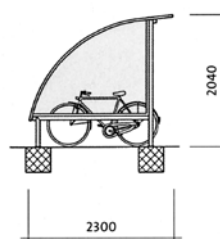

Typ Standard