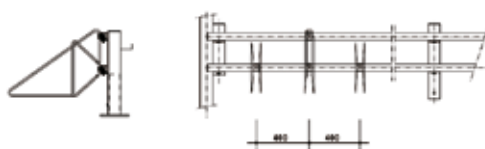

Typ D1213

Länge in mm	2000	3000	4000
Anzahl Fahrräder	5	7	9
Bestell-Nr.	0743.0312.2000	0743.0312.3000	0743.0312.4000
Rabattcode	c	c	c
Preis CHF exkl. MwSt.	auf Anfrage	auf Anfrage	auf Anfrage