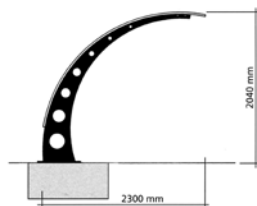

Unterstände für Fahrräder und Motorräder

Unterkonstruktion aus Stahl feuerverzinkt. Deckprofile aus Aluminium farblos eloxiert.
Überdachung mit original Plexiglas transparent oder rauchgrau. Preise für Fahrradhalter Seite 59.

Unterstände für Fahrräder und Motorräder					
Typ	Standard	Standard	Standard	Standard	Standard S
Länge in mm	3000	4000	5000	6000	3000
Anzahl Fahrräder	7	9	12	14	7
Bestell-Nr.	0743.0223	0743.0224	0743.0225	0743.0226	0743.0323
Rabattcode	c	c	c	c	c
Preis CHF exkl. MwSt.	auf Anfrage	auf Anfrage	auf Anfrage	auf Anfrage	auf Anfrage

Typ	Standard S	Standard S	Lugano	Lugano	Lugano
Länge in mm	4000	5000	3000	4000	5000
Anzahl Fahrräder	9	12	7	9	12
Bestell-Nr.	0743.0324	0743.0325	0743.0423	0743.0424	0743.0425
Rabattcode	c	c	c	c	c
Preis CHF exkl. MwSt.	auf Anfrage	auf Anfrage	auf Anfrage	auf Anfrage	auf Anfrage

Typ	Lugano	Lugano S	Lugano S	Ascona	Ascona
Länge in mm	6000	3000	4000	3000	4000
Anzahl Fahrräder	14	7	9	7	9
Bestell-Nr.	0743.0426	0743.0523	0743.0524	0743.0240	0743.0241
Rabattcode	c	c	c	c	c
Preis CHF exkl. MwSt.	auf Anfrage	auf Anfrage	auf Anfrage	auf Anfrage	auf Anfrage

Typ Lugano

Zubehör, Seitenwand zu Typ Standard und Standard S	
Bestell-Nr.	0743.0221
Rabattcode	c
Preis CHF exkl. MwSt.	auf Anfrage