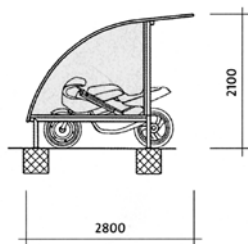

Unterstände für Fahrräder und Motorräder

Unterkonstruktion aus Stahl feuerverzinkt. Deckprofile aus Aluminium farblos eloxiert.
Überdachung mit original Plexiglas transparent oder rauchgrau. Preise für Fahrradhalter Seite 59.

Unterstände für Fahrräder und Motorräder					
Typ	Standard	Standard	Standard	Standard	Standard S
Länge in mm	3000	4000	5000	6000	3000
Anzahl Fahrräder	7	9	12	14	7
Bestell-Nr.	0743.0223	0743.0224	0743.0225	0743.0226	0743.0323
Rabattcode	c	c	c	c	c
Preis CHF exkl. MwSt.	auf Anfrage	auf Anfrage	auf Anfrage	auf Anfrage	auf Anfrage

Typ	Standard S	Standard S	Lugano	Lugano	Lugano
Länge in mm	4000	5000	3000	4000	5000
Anzahl Fahrräder	9	12	7	9	12
Bestell-Nr.	0743.0324	0743.0325	0743.0423	0743.0424	0743.0425
Rabattcode	c	c	c	c	c
Preis CHF exkl. MwSt.	auf Anfrage	auf Anfrage	auf Anfrage	auf Anfrage	auf Anfrage

Typ	Lugano	Lugano S	Lugano S	Ascona	Ascona
Länge in mm	6000	3000	4000	3000	4000
Anzahl Fahrräder	14	7	9	7	9
Bestell-Nr.	0743.0426	0743.0523	0743.0524	0743.0240	0743.0241
Rabattcode	c	c	c	c	c
Preis CHF exkl. MwSt.	auf Anfrage	auf Anfrage	auf Anfrage	auf Anfrage	auf Anfrage

Typ Standard S mit verlänger-tem Vordach