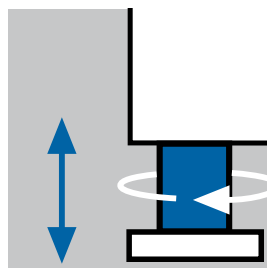

Höhennivellierung