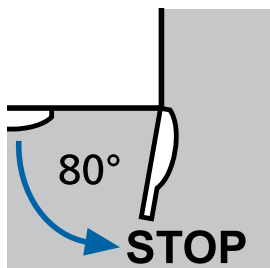

Integrierter Türöffnungsbegrenzer