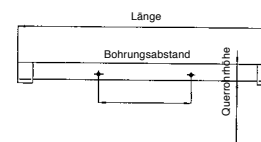

Mit nivello, für Leitern ab Baujahr 2009

Bestell-Nr.	GZ19633
Rabattcode	c
Preis CHF exkl. MwSt.