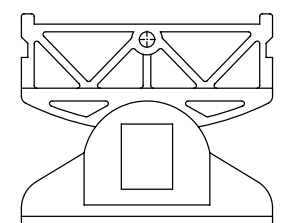

nivello®-Innenschuh

Für Leiter ab Baujahr 2005, für Sprossen und Stufenleitern aus Aluminium

Holmabmessung | 58 x 25 | 73 x 25 | 85 x 25 | 98 x 25

Bestell-Nr. | **GZ19664** | **GZ19666** | **GZ19668** | **GZ19670**

Rabattcode | c | c | c | c

Preis CHF exkl. MwSt.