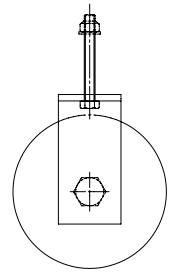

Seilrolle

für 2- und 3-teilige Seilzugleiter.

Bestell-Nr.	GZ19686
Rabattcode	c
Preis ohne MwSt. Euro	

Federrolle

Für Podestleiter. Rolle mit Achse und Feder. Bitte Bestell-Nr. von Podestleiter angeben

Zusatz	m. Festst.	o. Festst.	elektr. leitfähig
Bestell-Nr.	GZ19687	GZ19697	GZ50112
Rabattcode	c	c	c
Preis CHF exkl. MwSt.			