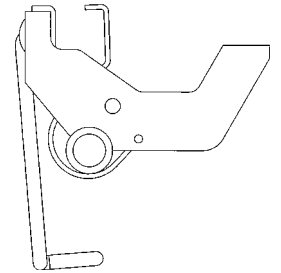

Führungsbeschlag, unten

Für 2-teilige Seilzugleiter.

Holmabmessung mm	73 x 25	85 x 25	98 x 25
Bestell-Nr.	GZ19453	GZ19454	GZ19455
Rabattcode	c	c	c
Preis CHF exkl. MwSt.			

Steckhaken

Für Aluminium-Sprossen-Schiebeleiter und Aluminium-Sprossen-Mehrzweckleiter

Abhebe-Sicherung	ohne	mit
Bestell-Nr.	GZ19460	GZ19461
Rabattcode	c	c
Preis CHF exkl. MwSt.		

Steckhaken ohne Abhebesicherung

Steckhaken mit Abhebesicherung

Einfalhaken komplett

Für 2-tlg. Aluminium-Sprossen-Seilzugleiter

Holmabmessung mm	73 x 25	85 x 25	98 x 25
Bestell-Nr.	GZ19424	GZ19425	GZ19426
Rabattcode	c	c	c
Preis CHF exkl. MwSt.			

Spanngurt

für Aluminium-Sprossen-Stehleiter und Aluminium-Sprossen-Mehrzweckleiter

Bestell-Nr.	GZ19429
Rabattcode	c
Preis CHF exkl. MwSt.	