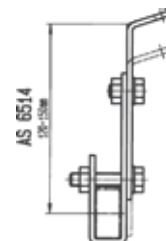

Zubehör zu Schachtleitern OSA/ALBIS

Nutzlänge mm	120 - 150	145 - 175	185 - 215	210 - 240
Material	Inox V2A	Inox V2A	Inox V2A	Inox V2A
Bestell-Nr.	AS6514	AS6515	AS6516	AS6517
Rabattcode	c	c	c	c
Preis CHF exkl. MwSt.