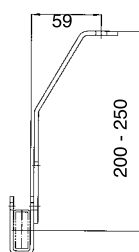

Abb. Best.-Nr. GZ60022, GZ62022, GZ64022