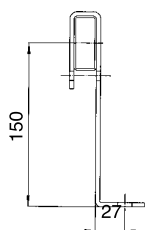

Bestell-Nr.	GZ60019
Rabattcode	c
Preis CHF exkl. MwSt.	

Wandanker verstellbar 150-300 mm, Edelstahl V4A

Bestell-Nr.	GZ62019
Rabattcode	c
Preis CHF exkl. MwSt.	

Leiterverbindungen zum Verlängern, Edelstahl V4A

Bestell-Nr.	GZ62020
Rabattcode	c
Preis CHF exkl. MwSt.	

Wandanker Standard 150 mm, Stahl verzinkt

Bestell-Nr.	GZ60018
Rabattcode	c
Preis CHF exkl. MwSt.	

Wandanker verstellbar 150-200 mm, Stahl verzinkt

Bestell-Nr.	GZ60021
Rabattcode	c
Preis CHF exkl. MwSt.	

Wandanker verstellbar 200-250 mm, Stahl verzinkt

Bestell-Nr.	GZ60022
Rabattcode	c
Preis CHF exkl. MwSt.	

Wandanker verstellbar 280-330 mm, Stahl verzinkt

Bestell-Nr.	GZ60023
Rabattcode	c
Preis CHF exkl. MwSt.	

Wandanker verstellbar 200-250 mm, Stahl verzinkt

Bestell-Nr.	GZ60024
Rabattcode	c
Preis CHF exkl. MwSt.	

Wandanker Standard 150 mm, Edelstahl V4A

Bestell-Nr.	GZ62018
Rabattcode	c
Preis CHF exkl. MwSt.	

Wandanker verstellbar 150-200 mm, Edelstahl V4A

Bestell-Nr.	GZ62021
Rabattcode	c
Preis CHF exkl. MwSt.	

Wandanker verstellbar 200-250 mm, Edelstahl V4A

Bestell-Nr.	GZ62022
Rabattcode	c
Preis CHF exkl. MwSt.	

Wandanker verstellbar 280-330 mm, Edelstahl V4A

Bestell-Nr.	GZ62023
Rabattcode	c
Preis CHF exkl. MwSt.	

Wandanker verstellbar 360-410 mm, Edelstahl V4A

Bestell-Nr.	GZ62024
Rabattcode	c
Preis CHF exkl. MwSt.	

Fußplatte Edelstahl V4A

Bestell-Nr.	GZ65184
Rabattcode	c
Preis CHF exkl. MwSt.	45.00/Stk.

Abb. Best.-Nr. GZ60018, GZ62018, GZ64018