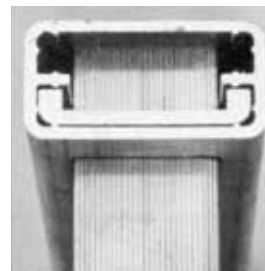

OSA-Aluminium-Schachtleiter

Verwendung von hochwertigen Materialien wie Aluminium (Leiter) und Edelstahl (Wandkonsolen und sämtliche Schraubverbindungen). Sprossen-Holm-Verbindung in sich fixiert und patentiert, ohne Schweißstellen oder Schrauben bzw. Nieten, absolut verwindungsfrei. Problemlose, zeitsparende Montage, Bohrloch nur Ø 12 mm, Bohrlochtiefe 65 mm. Leitern können beliebig verlängert werden. Preise inkl. Konsolen. Die Montagekosten betragen 25% netto des Leiternpreises und gelten ab 4 Stück.

Lichte Sprossenbreite: 300 mm, äussere Leiterbreite: 340 mm, Holme: 40 x 20 mm, Sprossen: 25 x 20 mm

OSA-Aluminium-Schachtleiter

Leiterlänge max. m	0.65	0.95	1.20	1.50	1.80	2.10	2.35	2.60	2.90	3.20	
Sprossenanzahl	3	4	5	6	7	8	9	10	11	12	
Schachttiefe*	0.95 – 1.30	1.31 – 1.65	1.66 – 1.90	1.91 – 2.20	2.21 – 2.50	2.51 – 2.80	2.81 – 3.00	3.01 – 3.30	3.31 – 3.60	3.61 – 3.90	
Anzahl Konsolen	4	4	4	4	4	4	4	4	4	6	
Bestell-Nr.	OS5034	OS5044	OS5054	OS5064	OS5074	OS5084	OS5094	OS5104	OS5114	OS5126	
Rabattcode	c	c	c	c	c	c	c	c	c	c	
Preis CHF exkl. MwSt.											

Leiterlänge max. m	3.50	3.75	4.00	4.30	4.60	4.90	5.15	5.45	5.70	6.00
Sprossenanzahl	13	14	15	16	17	18	19	20	21	22
Schachttiefe* m	3.91 – 4.20	4.21 – 4.40	4.41 – 4.70	4.71 – 5.00	5.01 – 5.30	5.31 – 5.60	5.61 – 5.80	5.81 – 6.10	6.11 – 6.40	6.41 – 6.70
Anzahl Konsolen	6	6	6	6	6	6	8	8	8	8
Bestell-Nr.	OS5136	OS5146	OS5156	OS5166	OS5176	OS5186	OS5198	OS5208	OS5218	OS5228
Rabattcode	c	c	c	c	c	c	c	c	c	c
Preis CHF exkl. MwSt.										

* Schachttiefe OK-Deckel bis OK-Bankett m