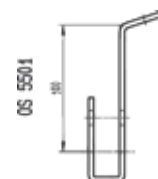

Zubehör zu Schachtleitern OSA/ALBIS

Wandkonsole für OSA- und ALBIS-Leitern. Standardmässig sind die notwendigen Wandkonsolen im Leiterpreis inbegriffen. Alle Konsolen inkl. Schrauben/Dübel. Preis pro Stück.

Zubehör zu Schachtleitern OSA/ALBIS

Nutzlänge mm	100	125	150
Material	Inox V2A	Inox V2A	Inox V2A
Bestell-Nr.	OS5501	OS5502	OS5503
Rabattcode	c	c	c
Preis CHF exkl. MwSt.